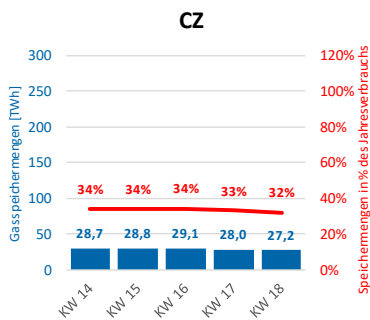

Speicherdaten AT und Nachbarländer

5-Wochen-Betrachtung

Gasspeichermengen & Anteil der Speichermengen an der Jahresgasnachfrage 2024

Datenstand: 29.04.2024

Datenquelle: agsiegie.eu

- EU Europäische Union
- AT Österreich
- BE Belgien
- BG Bulgarien
- HR Kroatien
- CZ Tschechien
- DK Dänemark
- FR Frankreich
- DE Deutschland
- HU Ungarn
- IT Italien
- LV Lettland
- NL Niederlande
- PL Polen
- PT Portugal
- RO Rumänien
- SK Slowakei
- ES Spanien
- SE Schweden