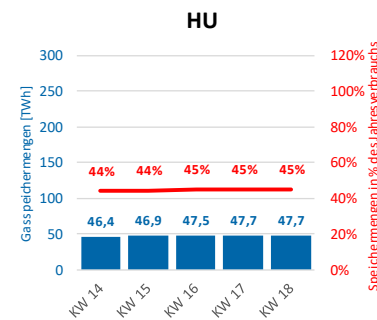

Speicherdaten AT und Nachbarländer

5-Wochen-Betrachtung

Gasspeichermengen & Anteil der Speichermengen an der Jahresgasnachfrage 2024

Datenstand: 29.04.2024

Datenquelle: agsiegie.eu

- EU Europäische Union
- AT Österreich
- BE Belgien
- BG Bulgarien
- HR Kroatien
- CZ Tschechien
- DK Dänemark
- FR Frankreich
- DE Deutschland
- HU Ungarn
- IT Italien
- LV Lettland
- NL Niederlande
- PL Polen
- PT Portugal
- RO Rumänien
- SK Slowakei
- ES Spanien
- SE Schweden