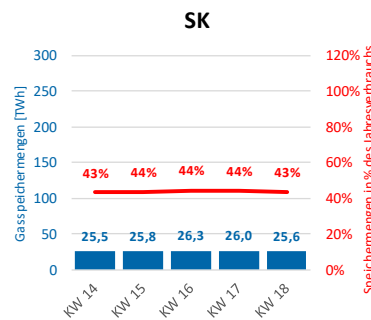

Speicherdaten AT und Nachbarländer

5-Wochen-Betrachtung

Gasspeichermengen & Anteil der Speichermengen an der Jahresgasnachfrage 2024

Datenstand: 29.04.2024

Datenquelle: agsiegie.eu

- EU Europäische Union
- AT Österreich
- BE Belgien
- BG Bulgarien
- HR Kroatien
- CZ Tschechien
- DK Dänemark
- FR Frankreich
- DE Deutschland
- HU Ungarn
- IT Italien
- LV Lettland
- NL Niederlande
- PL Polen
- PT Portugal
- RO Rumänien
- SK Slowakei
- ES Spanien
- SE Schweden