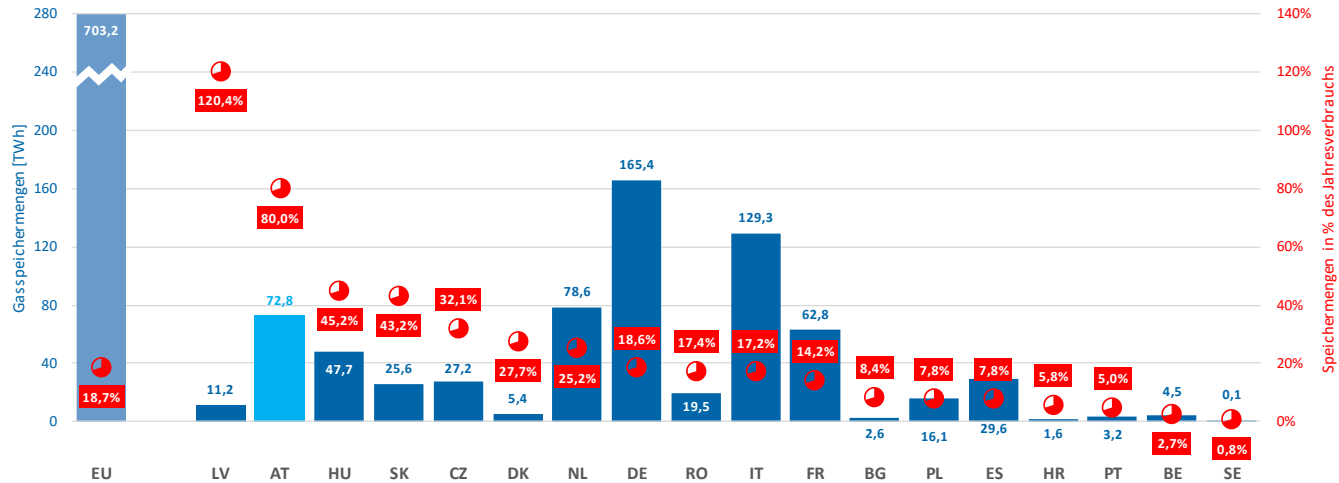

Gasspeichermengen & Anteil der Speichermengen an der Jahresgasnachfrage 2024 | Kalenderwoche 18

Datenstand: 29.04.2024

Datenquelle: agsi.gie.eu

- EU Europäische Union
- AT Österreich
- BE Belgien
- BG Bulgarien
- HR Kroatien
- CZ Tschechien
- DK Dänemark
- FR Frankreich
- DE Deutschland
- HU Ungarn
- IT Italien
- LV Lettland
- NL Niederlande
- PL Polen
- PT Portugal
- RO Rumänien
- SK Slowakei
- ES Spanien
- SE Schweden