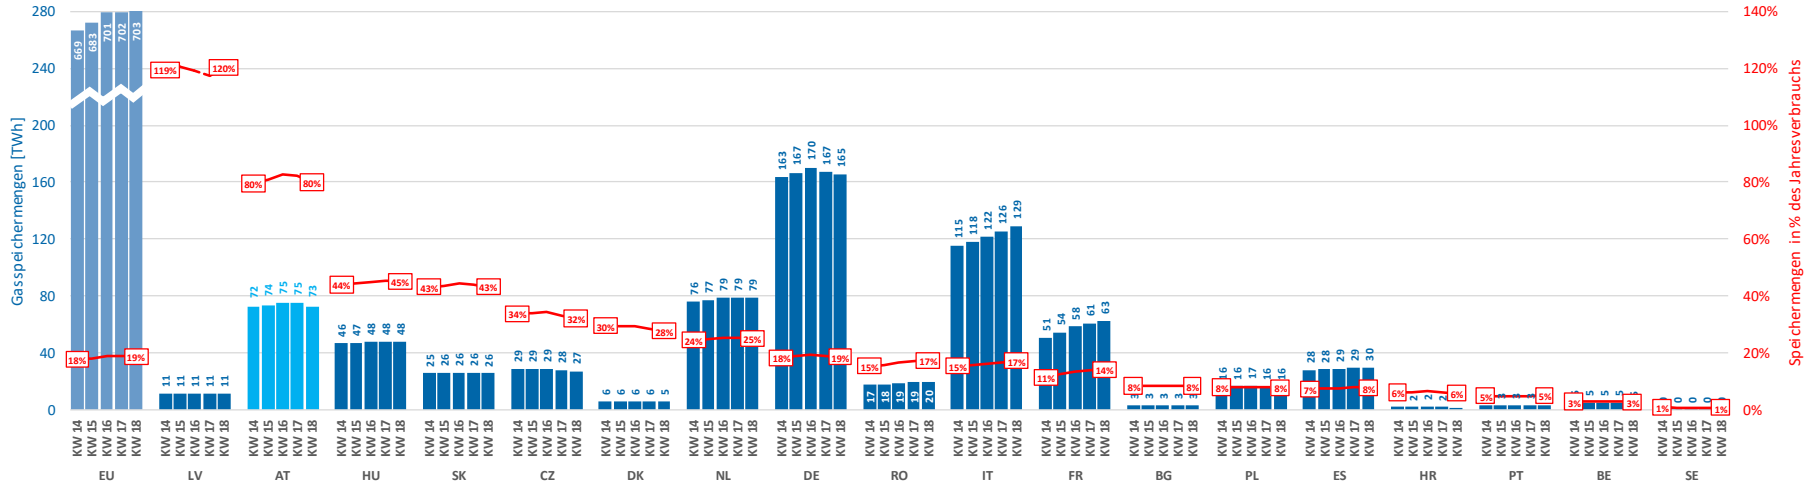

Gasspeichermengen & Anteil der Speichermengen an der Jahresgasnachfrage 2024

Datenstand: 29.04.2024

Datenquelle: ags.gtie.eu

EU	Europäische Union	HR	Kroatien	DE	Deutschland	NL	Niederlande	SK	Slowakei
AT	Österreich	CZ	Tschechien	HU	Ungarn	PL	Polen	ES	Spanien
BE	Belgien	DK	Dänemark	IT	Italien	PT	Portugal		Schweden
BG	Bulgarien	FR	Frankreich	LV	Lettland	RO	Rumänien