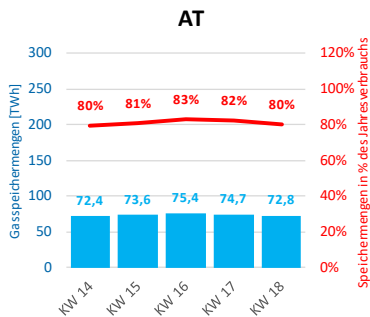

Speicherdaten AT und Nachbarländer

5-Wochen-Betrachtung

Gasspeichermengen & Anteil der Speichermengen an der Jahresgasnachfrage 2024

Datenstand: 29.04.2024

Datenquelle: agsiegie.eu

- EU Europäische Union
- AT Österreich
- BE Belgien
- BG Bulgarien
- HR Kroatien
- CZ Tschechien
- DK Dänemark
- FR Frankreich
- DE Deutschland
- HU Ungarn
- IT Italien
- LV Lettland
- NL Niederlande
- PL Polen
- PT Portugal
- RO Rumänien
- SK Slowakei
- ES Spanien
- SE Schweden