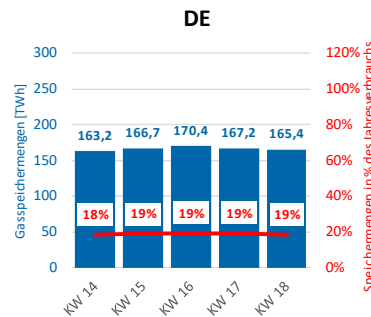

Speicherdaten AT und Nachbarländer

5-Wochen-Betrachtung

Gasspeichermengen & Anteil der Speichermengen an der Jahresgasnachfrage 2024

Datenstand: 29.04.2024

Datenquelle: agsiegie.eu

- EU Europäische Union
- AT Österreich
- BE Belgien
- BG Bulgarien
- HR Kroatien
- CZ Tschechien
- DK Dänemark
- FR Frankreich
- DE Deutschland
- HU Ungarn
- IT Italien
- LV Lettland
- NL Niederlande
- PL Polen
- PT Portugal
- RO Rumänien
- SK Slowakei
- ES Spanien
- SE Schweden