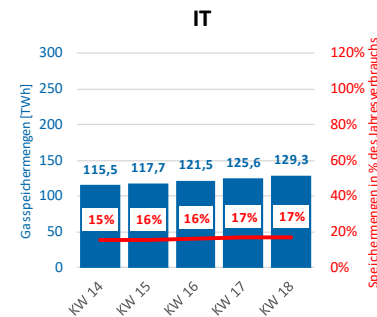

Speicherdaten AT und Nachbarländer

5-Wochen-Betrachtung

Gasspeichermengen & Anteil der Speichermengen an der Jahresgasnachfrage 2024

Datenstand: 29.04.2024

Datenquelle: agsiegie.eu

- EU Europäische Union
- AT Österreich
- BE Belgien
- BG Bulgarien
- HR Kroatien
- CZ Tschechien
- DK Dänemark
- FR Frankreich
- DE Deutschland
- HU Ungarn
- IT Italien
- LV Lettland
- NL Niederlande
- PL Polen
- PT Portugal
- RO Rumänien
- SK Slowakei
- ES Spanien
- SE Schweden