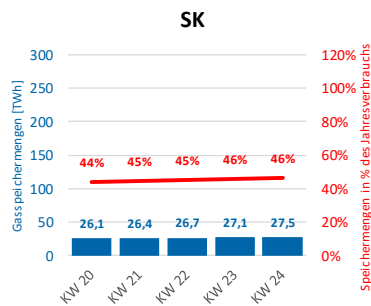

Speicherdaten AT und Nachbarländer

5-Wochen-Betrachtung

Gasspeichermengen & Anteil der Speichermengen an der Jahresgasnachfrage 2024

Datenstand: 10.06.2024

Anmerkung: Die Daten der Speichermengen und des Anteils der Speichermengen an der Jahresgasnachfrage beziehen sich immer auf den Wert am Montag der jeweiligen Kalenderwoche. | KW ... Kalenderwoche 2024

Datenquelle: agsi.gie.eu

- EU Europäische Union
- AT Österreich
- BE Belgien
- BG Bulgarien
- HR Kroatien
- CZ Tschechien
- DK Dänemark
- FR Frankreich
- DE Deutschland
- HU Ungarn
- IT Italien
- LV Lettland
- NL Niederlande
- PL Polen
- PT Portugal
- RO Rumänien
- SK Slowakei
- ES Spanien
- SE Schweden