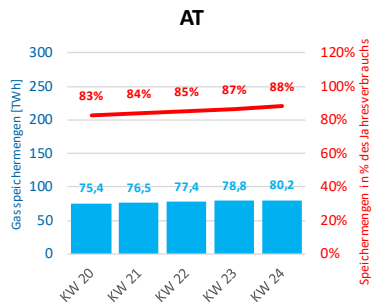

Speicherdaten AT und Nachbarländer

5-Wochen-Betrachtung

Gasspeichermengen & Anteil der Speichermengen an der Jahresgasnachfrage 2024

Datenstand: 10.06.2024

Anmerkung: Die Daten der Speichermengen und des Anteils der Speichermengen an der Jahresgasnachfrage beziehen sich immer auf den Wert am Montag der jeweiligen Kalenderwoche. | KW ... Kalenderwoche 2024

Datenquelle: agsi.gie.eu

- EU Europäische Union
- AT Österreich
- BE Belgien
- BG Bulgarien
- HR Kroatien
- CZ Tschechien
- DK Dänemark
- FR Frankreich
- DE Deutschland
- HU Ungarn
- IT Italien
- LV Lettland
- NL Niederlande
- PL Polen
- PT Portugal
- RO Rumänien
- SK Slowakei
- ES Spanien
- SE Schweden