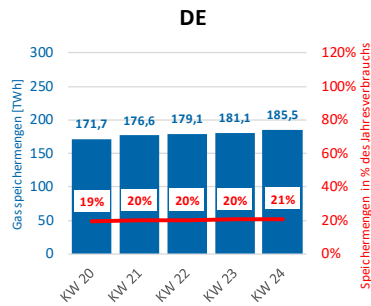

Speicherdaten AT und Nachbarländer

5-Wochen-Betrachtung

Gasspeichermengen & Anteil der Speichermengen an der Jahresgasnachfrage 2024

Datenstand: 10.06.2024

Anmerkung: Die Daten der Speichermengen und des Anteils der Speichermengen an der Jahresgasnachfrage beziehen sich immer auf den Wert am Montag der jeweiligen Kalenderwoche. | KW ... Kalenderwoche 2024

Datenquelle: agsi.gie.eu

- EU Europäische Union
- AT Österreich
- BE Belgien
- BG Bulgarien
- HR Kroatien
- CZ Tschechien
- DK Dänemark
- FR Frankreich
- DE Deutschland
- HU Ungarn
- IT Italien
- LV Lettland
- NL Niederlande
- PL Polen
- PT Portugal
- RO Rumänien
- SK Slowakei
- ES Spanien
- SE Schweden