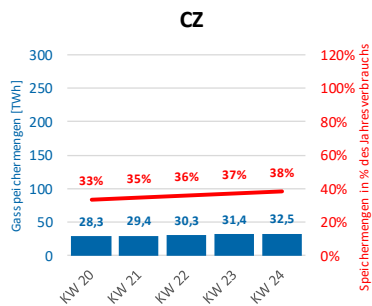

Speicherdaten AT und Nachbarländer

5-Wochen-Betrachtung

Gasspeichermengen & Anteil der Speichermengen an der Jahresgasnachfrage 2024

Datenstand: 10.06.2024

Anmerkung: Die Daten der Speichermengen und des Anteils der Speichermengen an der Jahresgasnachfrage beziehen sich immer auf den Wert am Montag der jeweiligen Kalenderwoche. | KW ... Kalenderwoche 2024

Datenquelle: agsi.gie.eu

- EU Europäische Union
- AT Österreich
- BE Belgien
- BG Bulgarien
- HR Kroatien
- CZ Tschechien
- DK Dänemark
- FR Frankreich
- DE Deutschland
- HU Ungarn
- IT Italien
- LV Lettland
- NL Niederlande
- PL Polen
- PT Portugal
- RO Rumänien
- SK Slowakei
- ES Spanien
- SE Schweden