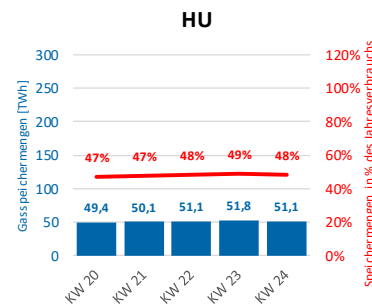

Speicherdaten AT und Nachbarländer

5-Wochen-Betrachtung

Gasspeichermengen & Anteil der Speichermengen an der Jahresgasnachfrage 2024

Datenstand: 10.06.2024

Anmerkung: Die Daten der Speichermengen und des Anteils der Speichermengen an der Jahresgasnachfrage beziehen sich immer auf den Wert am Montag der jeweiligen Kalenderwoche. | KW ... Kalenderwoche 2024

Datenquelle: agsi.gie.eu

- EU Europäische Union
- AT Österreich
- BE Belgien
- BG Bulgarien
- HR Kroatien
- CZ Tschechien
- DK Dänemark
- FR Frankreich
- DE Deutschland
- HU Ungarn
- IT Italien
- LV Lettland
- NL Niederlande
- PL Polen
- PT Portugal
- RO Rumänien
- SK Slowakei
- ES Spanien
- SE Schweden