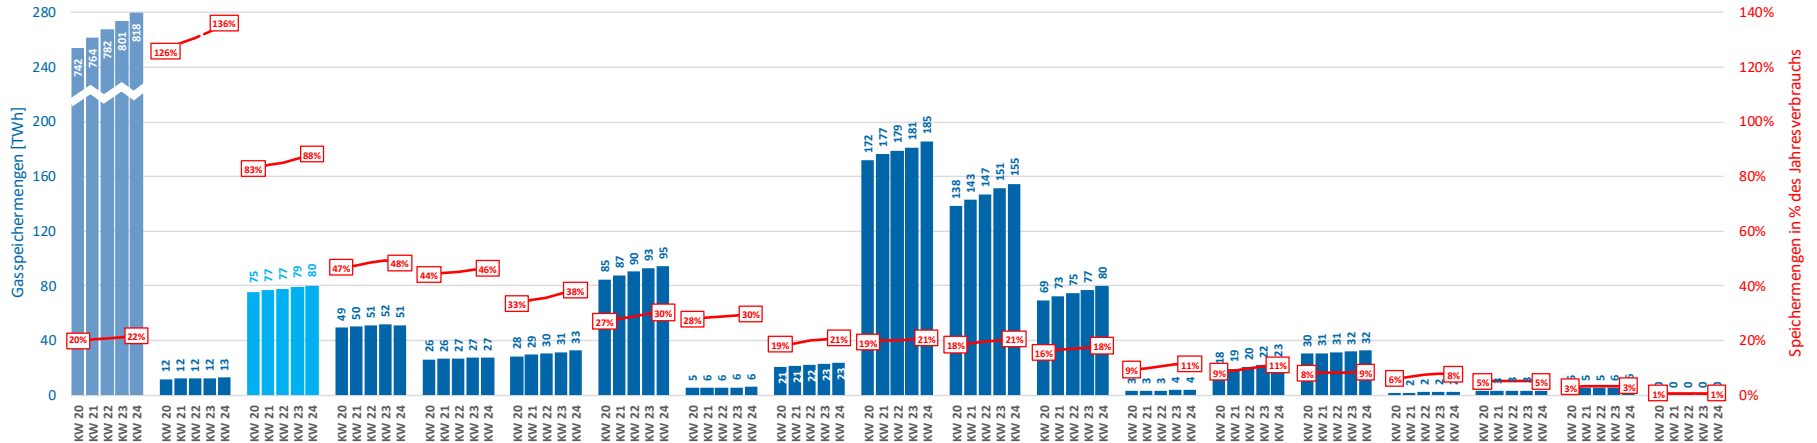

Gasspeichermengen & Anteil der Speichermengen an der Jahresgasnachfrage 2024

Datenstand: 10.06.2024

Datenquelle: agsi.gie.eu

EU	Europäische Union	HR	Kroatien	DE	Deutschland	NL	Niederlande	SK	Slowakei
AT	Österreich	CZ	Tschechien	HU	Ungarn	PL	Polen	ES	Spanien
BE	Belgien	DK	Dänemark	IT	Italien	PT	Portugal	SE	Schweden
BG	Bulgarien	FR	Frankreich	LV	Lettland	RO	Rumänien