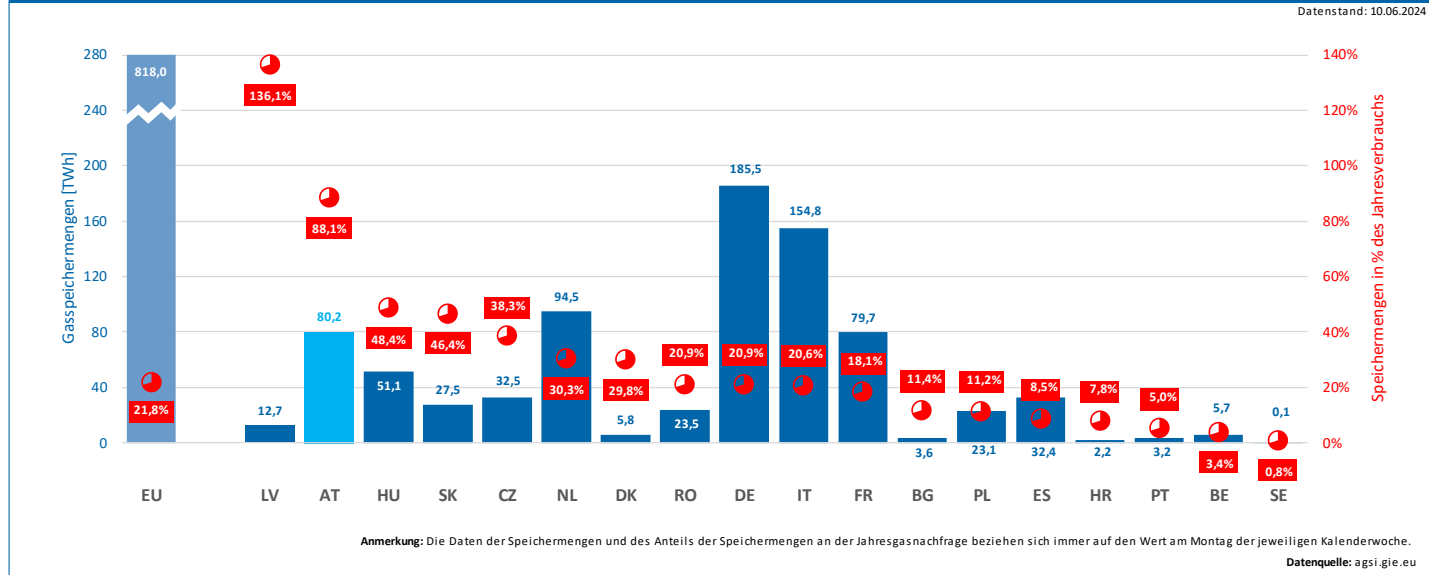

Gasspeichermengen & Anteil der Speichermengen an der Jahresgasnachfrage 2024 | Kalenderwoche 24

- EU Europäische Union
- AT Österreich
- BE Belgien
- BG Bulgarien
- HR Kroatien
- CZ Tschechien
- DK Dänemark
- FR Frankreich
- DE Deutschland
- HU Ungarn
- IT Italien
- LV Lettland
- NL Niederlande
- PL Polen
- PT Portugal
- RO Rumänien
- SK Slowakei
- ES Spanien
- SE Schweden