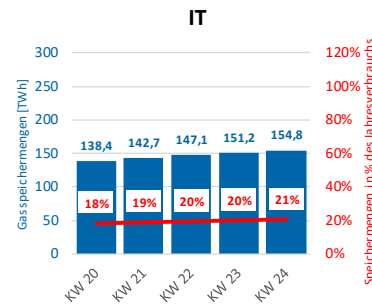

Speicherdaten AT und Nachbarländer

5-Wochen-Betrachtung

Gasspeichermengen & Anteil der Speichermengen an der Jahresgasnachfrage 2024

Datenstand: 10.06.2024

Anmerkung: Die Daten der Speichermengen und des Anteils der Speichermengen an der Jahresgasnachfrage beziehen sich immer auf den Wert am Montag der jeweiligen Kalenderwoche. | KW ... Kalenderwoche 2024

Datenquelle: agsi.gie.eu

- EU Europäische Union
- AT Österreich
- BE Belgien
- BG Bulgarien
- HR Kroatien
- CZ Tschechien
- DK Dänemark
- FR Frankreich
- DE Deutschland
- HU Ungarn
- IT Italien
- LV Lettland
- NL Niederlande
- PL Polen
- PT Portugal
- RO Rumänien
- SK Slowakei
- ES Spanien
- SE Schweden