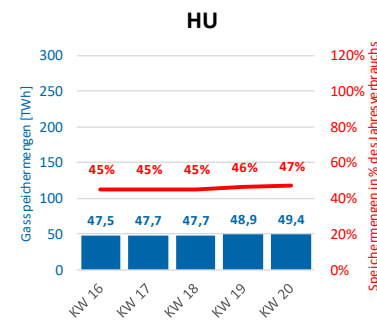

Speicherdaten AT und Nachbarländer

5-Wochen-Betrachtung

Gasspeichermengen & Anteil der Speichermengen an der Jahresgasnachfrage 2024

Datenstand: 13.05.2024

Datenquelle: agsiegie.eu

- EU Europäische Union
- AT Österreich
- BE Belgien
- BG Bulgarien
- HR Kroatien
- CZ Tschechien
- DK Dänemark
- FR Frankreich
- DE Deutschland
- HU Ungarn
- IT Italien
- LV Lettland
- NL Niederlande
- PL Polen
- PT Portugal
- RO Rumänien
- SK Slowakei
- ES Spanien
- SE Schweden