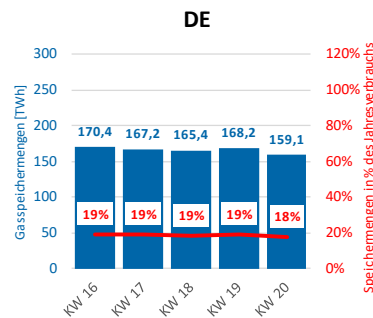

Speicherdaten AT und Nachbarländer

5-Wochen-Betrachtung

Gasspeichermengen & Anteil der Speichermengen an der Jahresgasnachfrage 2024

Datenstand: 13.05.2024

Datenquelle: agsiegie.eu

- EU Europäische Union
- AT Österreich
- BE Belgien
- BG Bulgarien
- HR Kroatien
- CZ Tschechien
- DK Dänemark
- FR Frankreich
- DE Deutschland
- HU Ungarn
- IT Italien
- LV Lettland
- NL Niederlande
- PL Polen
- PT Portugal
- RO Rumänien
- SK Slowakei
- ES Spanien
- SE Schweden