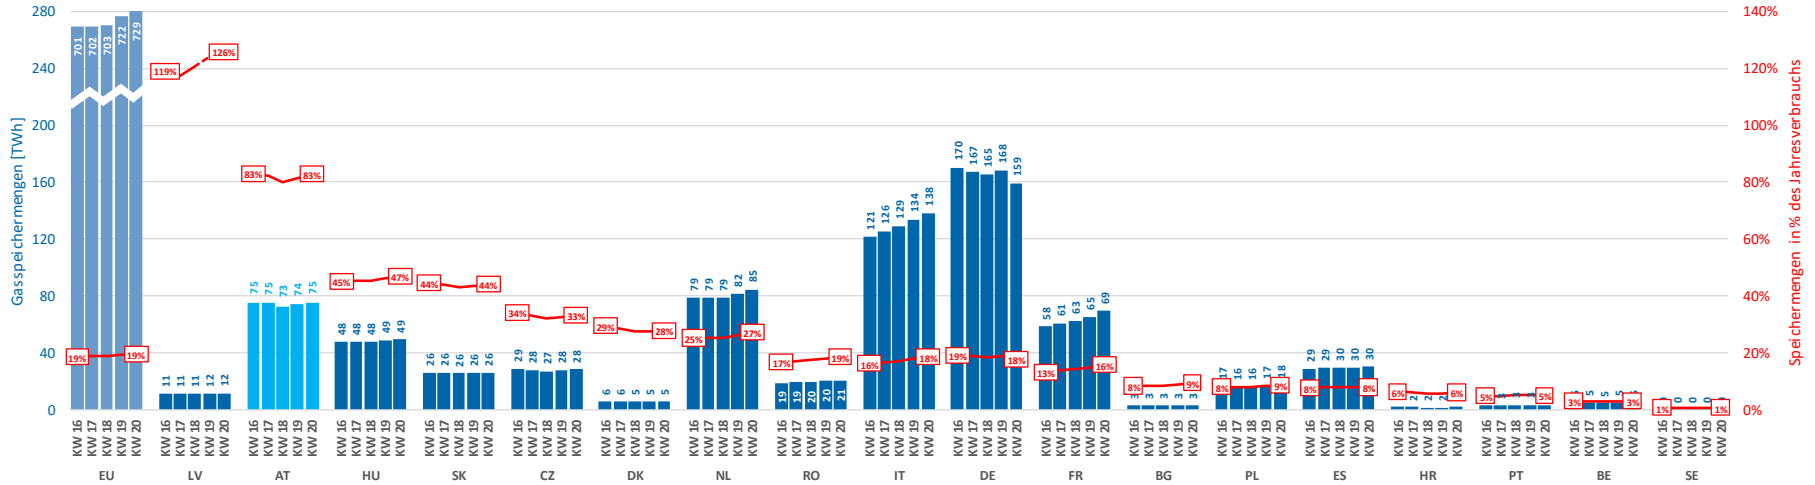

Gasspeichermengen & Anteil der Speichermengen an der Jahresgasnachfrage 2024

Datenstand: 13.05.2024

Datenquelle: ags.tg.ee

EU	Europäische Union	HR	Kroatien	DE	Deutschland	NL	Niederlande	SK	Slowakei
AT	Österreich	CZ	Tschechien	HU	Ungarn	PL	Polen	ES	Spanien
BE	Belgien	DK	Dänemark	IT	Italien	PT	Portugal	SE	Schweden
BG	Bulgarien	FR	Frankreich	LV	Lettland	RO	Rumänien