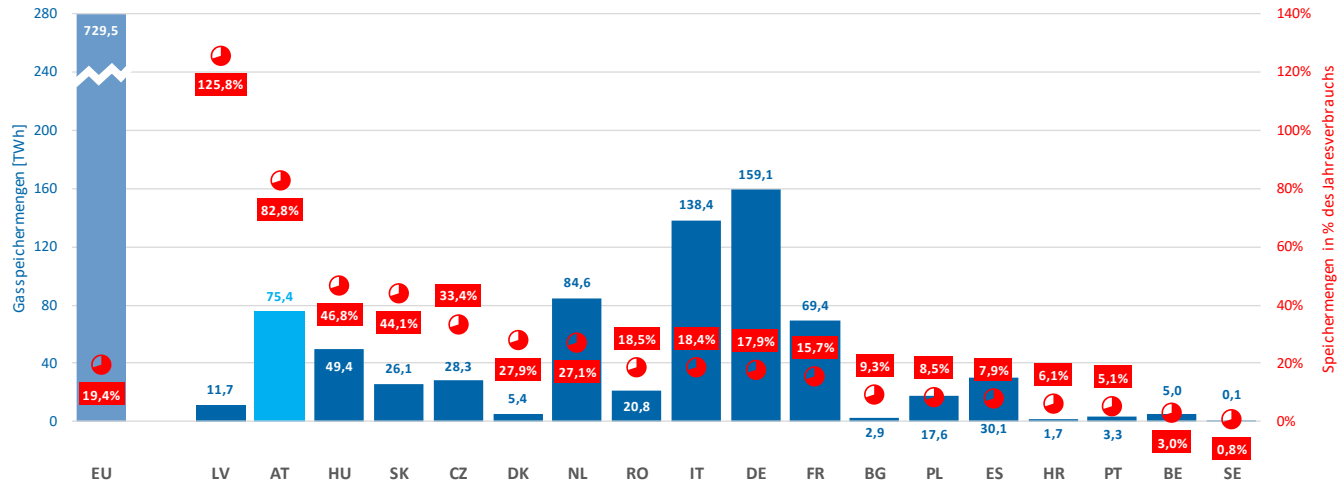

Gasspeichermengen & Anteil der Speichermengen an der Jahresgasnachfrage 2024 | Kalenderwoche 20

Datenstand: 13.05.2024

Datenquelle: agsi.gie.eu

- EU Europäische Union
- AT Österreich
- BE Belgien
- BG Bulgarien
- HR Kroatien
- CZ Tschechien
- DK Dänemark
- FR Frankreich
- DE Deutschland
- HU Ungarn
- IT Italien
- LV Lettland
- NL Niederlande
- PL Polen
- PT Portugal
- RO Rumänien
- SK Slowakei
- ES Spanien
- SE Schweden