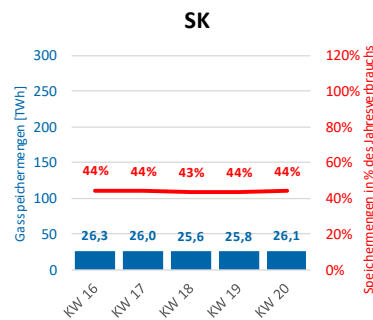

Speicherdaten AT und Nachbarländer

5-Wochen-Betrachtung

Gasspeichermengen & Anteil der Speichermengen an der Jahresgasnachfrage 2024

Datenstand: 13.05.2024

Datenquelle: agsiegie.eu

- EU Europäische Union
- AT Österreich
- BE Belgien
- BG Bulgarien
- HR Kroatien
- CZ Tschechien
- DK Dänemark
- FR Frankreich
- DE Deutschland
- HU Ungarn
- IT Italien
- LV Lettland
- NL Niederlande
- PL Polen
- PT Portugal
- RO Rumänien
- SK Slowakei
- ES Spanien
- SE Schweden