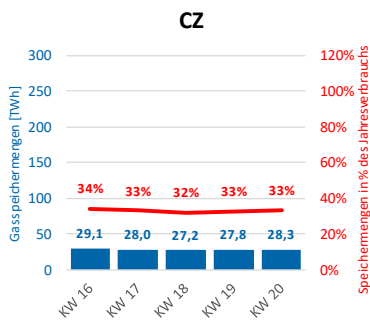

Speicherdaten AT und Nachbarländer

5-Wochen-Betrachtung

Gasspeichermengen & Anteil der Speichermengen an der Jahresgasnachfrage 2024

Datenstand: 13.05.2024

Datenquelle: agsiegie.eu

- EU Europäische Union
- AT Österreich
- BE Belgien
- BG Bulgarien
- HR Kroatien
- CZ Tschechien
- DK Dänemark
- FR Frankreich
- DE Deutschland
- HU Ungarn
- IT Italien
- LV Lettland
- NL Niederlande
- PL Polen
- PT Portugal
- RO Rumänien
- SK Slowakei
- ES Spanien
- SE Schweden