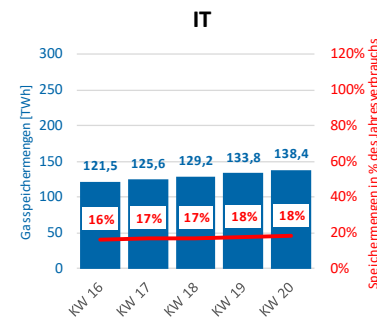

Speicherdaten AT und Nachbarländer

5-Wochen-Betrachtung

Gasspeichermengen & Anteil der Speichermengen an der Jahresgasnachfrage 2024

Datenstand: 13.05.2024

Datenquelle: agsiegie.eu

- EU Europäische Union
- AT Österreich
- BE Belgien
- BG Bulgarien
- HR Kroatien
- CZ Tschechien
- DK Dänemark
- FR Frankreich
- DE Deutschland
- HU Ungarn
- IT Italien
- LV Lettland
- NL Niederlande
- PL Polen
- PT Portugal
- RO Rumänien
- SK Slowakei
- ES Spanien
- SE Schweden