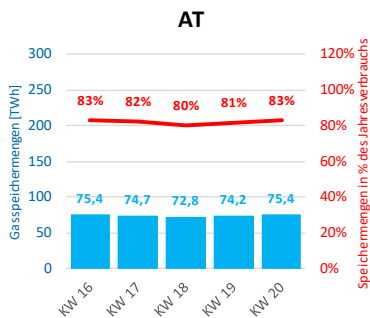

Speicherdaten AT und Nachbarländer

5-Wochen-Betrachtung

Gasspeichermengen & Anteil der Speichermengen an der Jahresgasnachfrage 2024

Datenstand: 13.05.2024

Datenquelle: agsiegie.eu

- EU Europäische Union
- AT Österreich
- BE Belgien
- BG Bulgarien
- HR Kroatien
- CZ Tschechien
- DK Dänemark
- FR Frankreich
- DE Deutschland
- HU Ungarn
- IT Italien
- LV Lettland
- NL Niederlande
- PL Polen
- PT Portugal
- RO Rumänien
- SK Slowakei
- ES Spanien
- SE Schweden