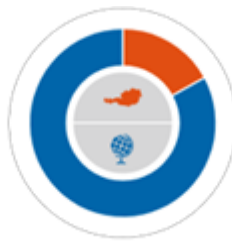

Primäre Stromkennzeichnung gemäß § 3 KenV 2022 - Farbcodes
Stand Februar 2023

1. Version in Farbe:

Technologie

Herkunft

Gemeinsamer Handel

Technologie

Erneuerbare
#bfc410

Sonne
#afca0b

Wind
#6eab52

Biomasse
#2a8145

Wasser
#05a1e4

**Geo-
thermische
Energie**
#0571e4

**Erneuer-
bare Gase**
#0530d7

Fossil
#a07145

Nuklear
#9462a5

Herkunft